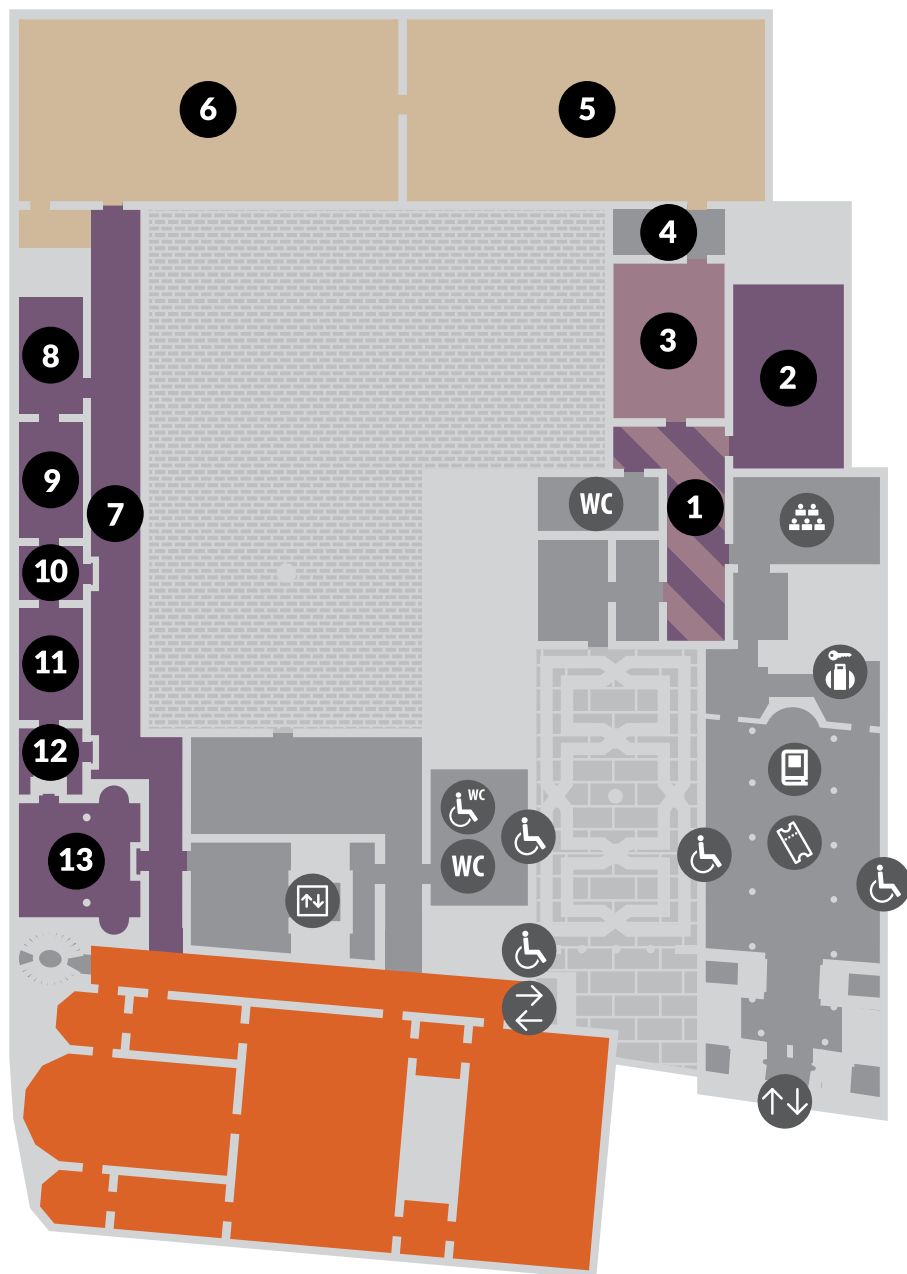

PIANO TERRA | GROUND FLOOR

-  **Entrata/Uscita**
Entrance/Exit
-  **Armadietti**
Lockers
-  **Sala multimediale**
Multimedia room
-  **Biglietteria**
Ticket office
-  **Bookshop**

PIANO PRIMO | FIRST FLOOR

-  **Ascensore**
Elevator
-  **Toilette accessibile**
Accessible toilet
-  **Percorso agevolato**
Accessible route
-  **Toilette**
Toilet

1300 - 1450

PIANO PRIMO

Sala I

Paolo Veneziano, *Polittico dell'Incoronazione della Vergine*
Lorenzo Veneziano, *Polittico Lion*

1450 - 1600

PIANO PRIMO

Sala II

Giovanni Bellini, *Pala di San Giobbe*

Sala IV

Giovanni Bellini,
Madonna dei cherubini rossi
Piero della Francesca,
San Girolamo e un devoto

Sala V

Giovanni Bellini, *Pietà*

1700 - 1880

PIANO TERRA

Sala 2

Gian Battista Tiepolo,
Il ritrovamento della vera Croce

Sala 7

Antonio Canova,
La creazione dell'uomo

Sala 8

Rosalba Carriera, *Autoritratto*