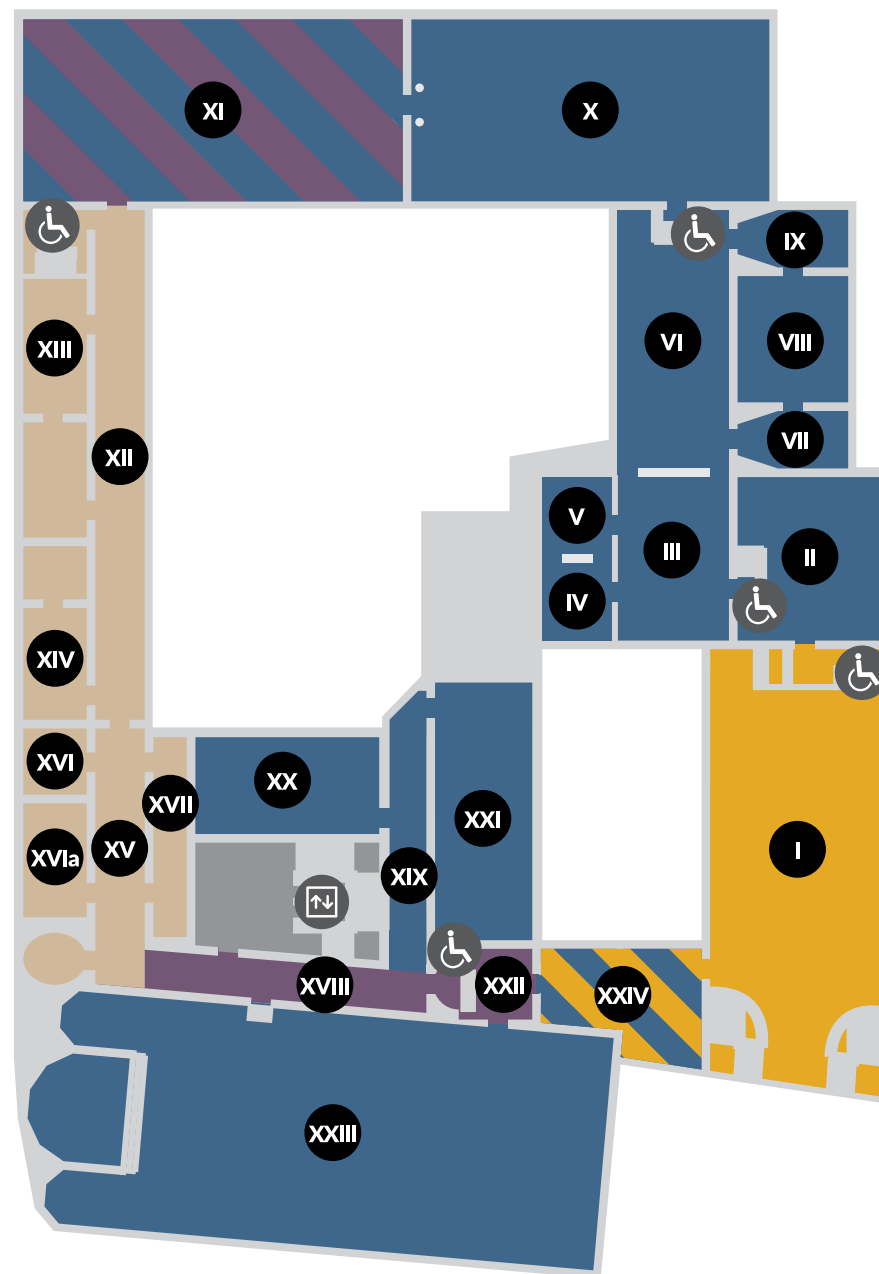

PIANO TERRA | GROUND FLOOR

-  **Entrata/Uscita**
Entrance/Exit
-  **Armadietti**
Lockers
-  **Sala multimediale**
Multimedia room
-  **Biglietteria**
Ticket office
-  **Bookshop**

PIANO PRIMO | FIRST FLOOR

-  **Ascensore**
Elevator
-  **Toilette accessibile**
Accessible toilet
-  **Percorso agevolato**
Accessible route
-  **Toilette**
Toilet

1300 - 1450

PIANO PRIMO

Sala I

Paolo Veneziano, *Polittico dell'Incoronazione della Vergine*
Lorenzo Veneziano, *Polittico Lion*

1450 - 1600

PIANO PRIMO

Sala II

Giovanni Bellini, *Pala di San Giobbe*

Sala IV

Giovanni Bellini,
Madonna dei cherubini rossi
Piero della Francesca,
San Girolamo e un devoto

Sala V

Giovanni Bellini, *Pietà*

1700 - 1880

PIANO TERRA

Sala 2

Gian Battista Tiepolo,
Il ritrovamento della vera Croce

Sala 7

Antonio Canova,
La creazione dell'uomo

Sala 8

Rosalba Carriera, *Autoritratto*